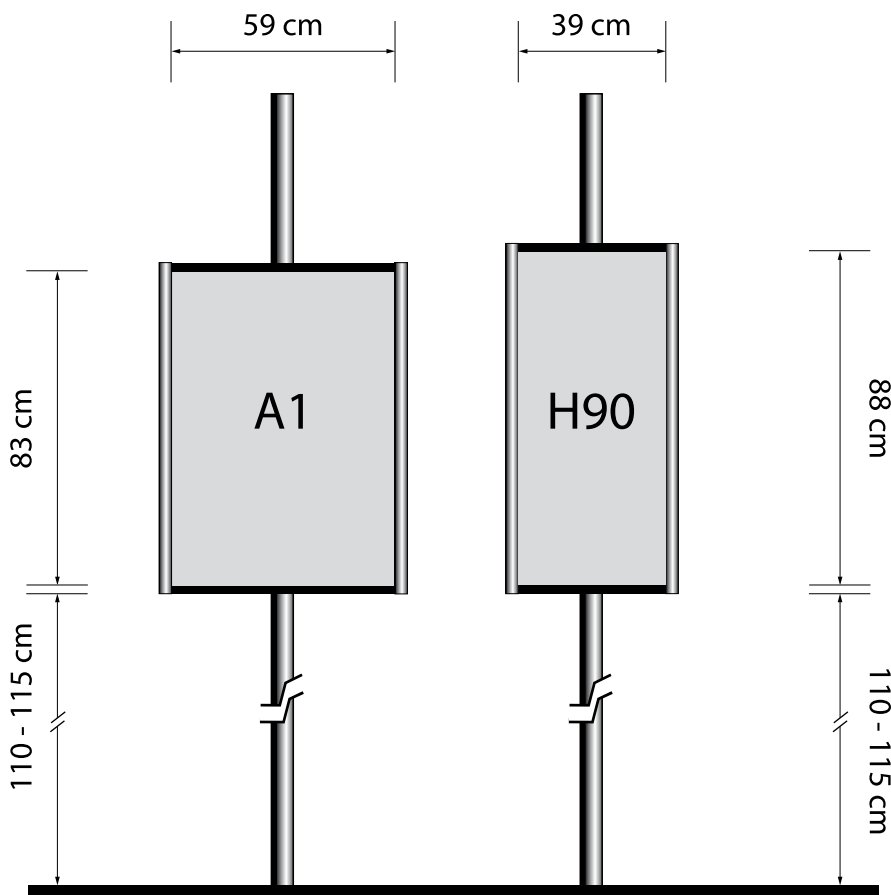

HORIZONT

SKUTEČNÁ VELIKOST: A1 - šířka 590 mm x výška 830 mm
H90 - šířka 390 mm x výška 880 mm

PŘÍPRAVA PODKLADŮ:

Minimální formát dokumentu: 1:10 skutečné velikosti, nejlépe 1:1, rozlišení - 300 DPI

Upozornění: - vyrábí se technologií digitálního tisku na různé druhy materiálu dle délky instalace

- tiskové podklady dodávat s 5 mm okrajem na spad
- viditelná plocha u horizontu H90 = 39x88 cm, tiskový rozměr = 43x92 cm
- viditelná plocha u horizontu A1 = 59x83 cm, tiskový rozměr = 59,4x84,1 cm
- jedná se o nosič umístěný na sloupech, vyvarujte se proto malých stupňů písem a drobných detailů